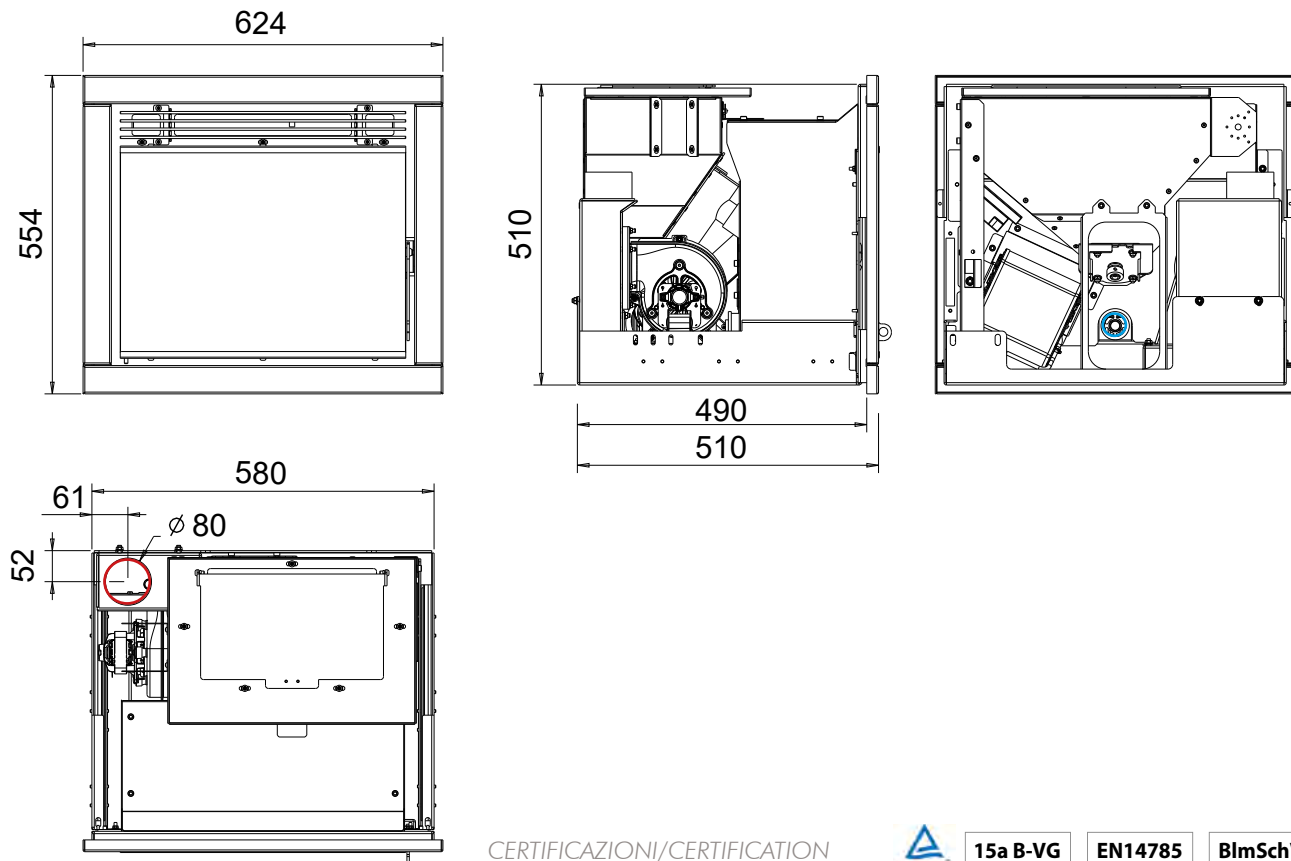

Kalon

your space, your heat

DATA SHEET

CERTIFICAZIONI/CERTIFICATION

15a B-VG

EN14785

BImSchV2

- $\varnothing 50$ ARIA PRIMARIA / AIR PRIMAIRE / AIRE PRIMARIO / PRIMARY AIR
- $\varnothing 80$ SCARICO FUMI / GAZ D'ÉCHAPPEMENT

N.B. ALTEZZA VARIABILE IN BASE ALLA REGOLAZIONE DEI PIEDINI DI APPOGGIO: +30/40 MM / HAUTEUR VARIABLE SELON LES REGLAGES DES PIEDS DE SUPPORT : +30/40MM / ALTURA VARIABLE SEGÚN EL AJUSTE DE LOS PIES DE APOYO: + 30-40 MM / VARIABLE HEIGHT BASED ON THE ADJUSTABLE STANDING LEGS: +30/40 MM